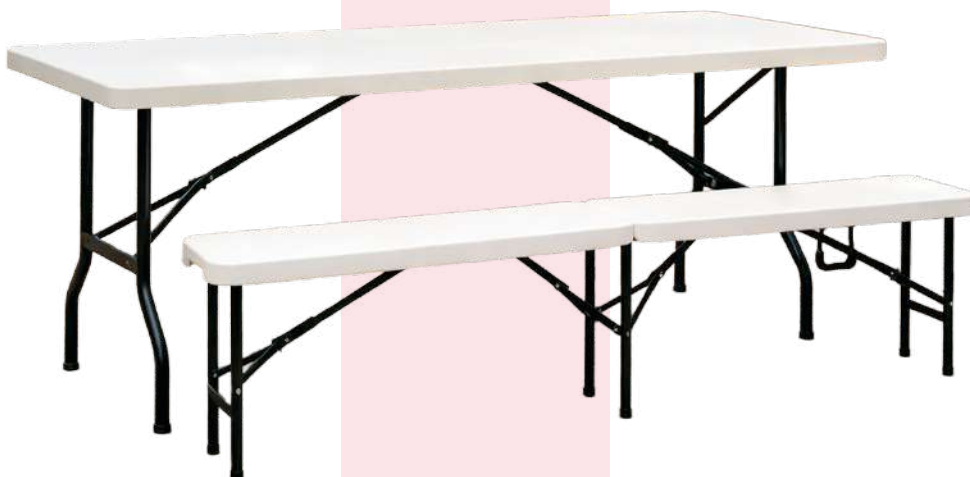

ENSEMBLE POLYÉTHYLÈNE

RÉF. 200134 + 200136

[Plus de détails ici](#)

Prix unitaire : 321,72 € H.T.
Éco-contribution : + 6,02 € H.T.

4 ensembles* 183 x 76 cm :

~~1286,88 € H.T.~~ 695,00 € H.T.

* 1 ensemble = 1 table + 2 bancs

Éco contribution par unité achetée comprise dans les tarifs.